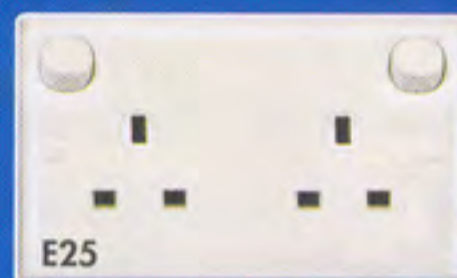

E-Series

Flush and Surface Switches

Flame Retardent Material

Unbreakable

Easy to Assemble

Products Available

Switched Sockets

E15	13Amp. Switch Socket Outlet
E15N	13Amp. Switch Socket Outlet with Neon
E15/15	15 Amp. Switch Socket Outlet
E15/15N	15 Amp. Switch Socket Outlet with Neon
E15U	10 Amp. Universal Switch Socket
E25	13 Amp. Twin Switch Socket Outlet

E31TV75	TV Socket
E31RJ64SM	6 way 4 Contact Telephone Socket
E31RJ66SM	6 way 6 Contact Telephone Socket

Flush Switches & Dimmers

E31/1/2A	10 Amp. 1 Gang 1 way / 2 way
E32/1/2A	10 Amp. 2 Gang 1 way / 2 way
E33/1/2A	10 Amp. 3 Gang 1 way / 2 way
E34/1/2A	10 Amp. 4 Gang 1 way / 2 way
E35/1/2A	10 Amp. 5 Gang 1 way / 2 way
ET36/1/2A	10 Amp. 6 Gang 1 way / 2 way