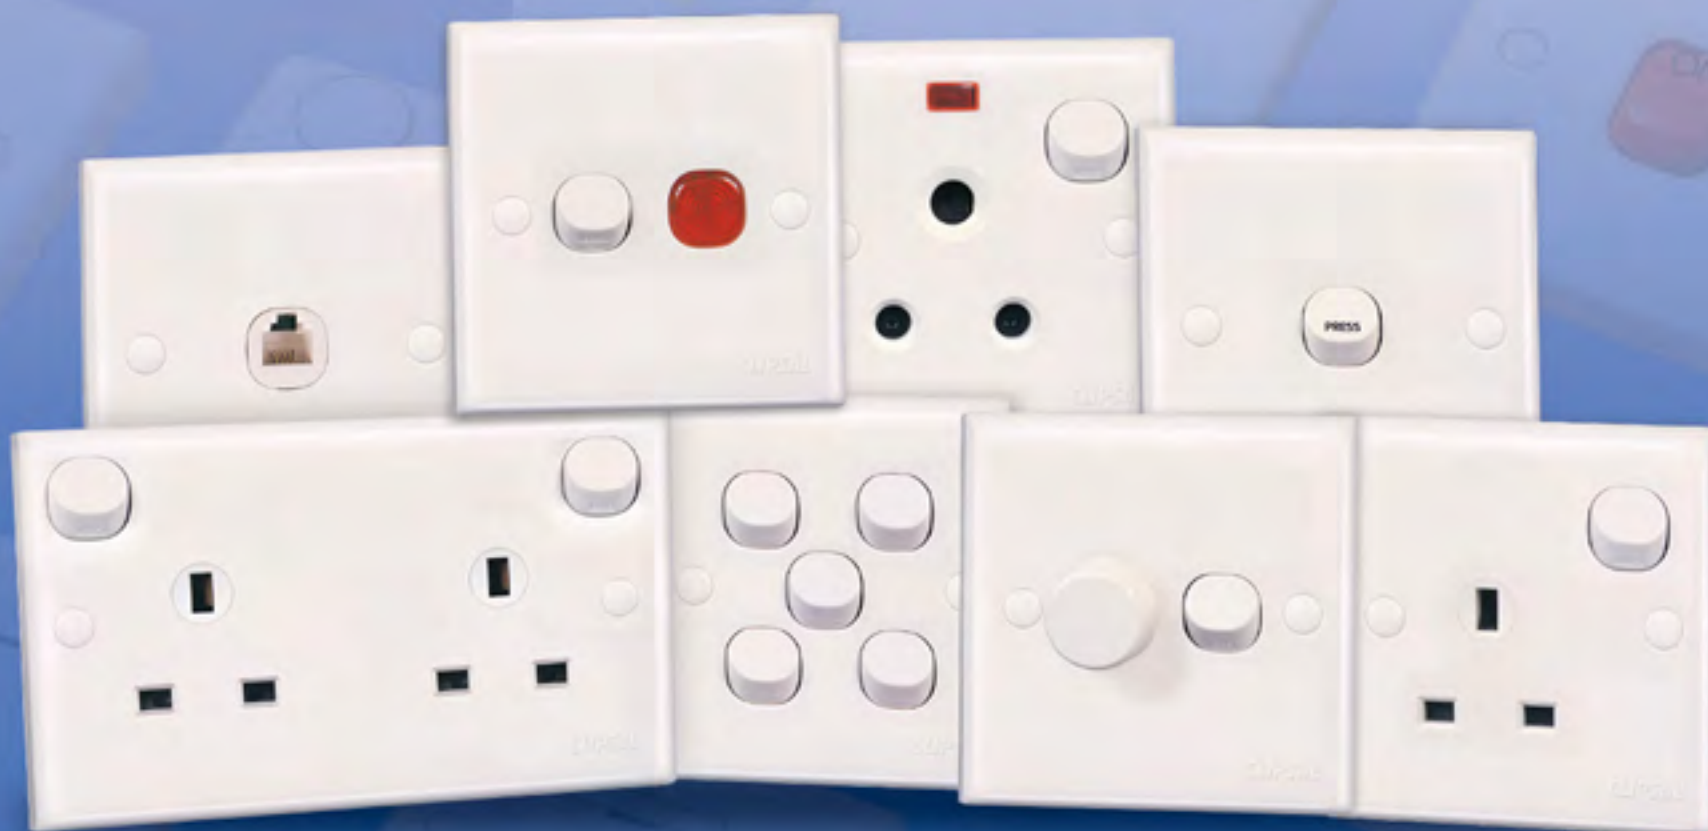

E-Series

Flush and Surface Switches

Flame Retardent Material

Unbreakable

Easy to Assemble

Products Available

Switched Sockets

E15	13Amp. Switch Socket Outlet
E15N	13Amp. Switch Socket Outlet with Neon
E15/15	15 Amp. Switch Socket Outlet
E15/15N	15 Amp. Switch Socket Outlet with Neon
E15U	10 Amp. Universal Switch Socket
E25	13 Amp. Twin Switch Socket Outlet

E31TV75	TV Socket
E31RJ64SM	6 way 4 Contact Telephone Socket
E31RJ66SM	6 way 6 Contact Telephone Socket

Flush Switches & Dimmers

E31/1/2A	10 Amp. 1 Gang 1 way / 2 way
E32/1/2A	10 Amp. 2 Gang 1 way / 2 way
E33/1/2A	10 Amp. 3 Gang 1 way / 2 way
E34/1/2A	10 Amp. 4 Gang 1 way / 2 way
E35/1/2A	10 Amp. 5 Gang 1 way / 2 way
ET36/1/2A	10 Amp. 6 Gang 1 way / 2 way