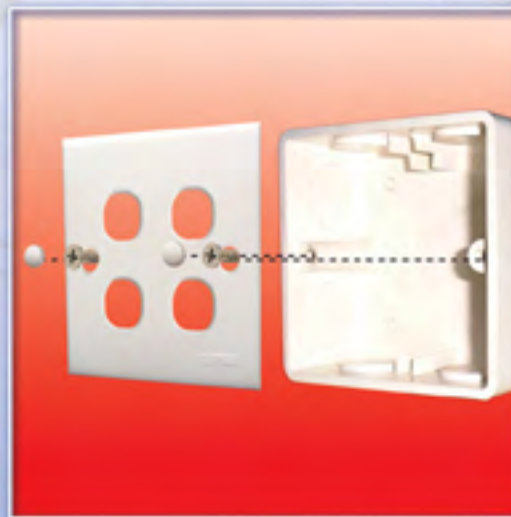

E-Series

Flush and Surface Switches

Flame Retardent Material

Unbreakable

Easy to Assemble

Products Available

Switched Sockets

E15	13Amp. Switch Socket Outlet
E15N	13Amp. Switch Socket Outlet with Neon
E15/15	15 Amp. Switch Socket Outlet
E15/15N	15 Amp. Switch Socket Outlet with Neon
E15U	10 Amp. Universal Switch Socket
E25	13 Amp. Twin Switch Socket Outlet

E31TV75	TV Socket
E31RJ64SM	6 way 4 Contact Telephone Socket
E31RJ66SM	6 way 6 Contact Telephone Socket

Flush Switches & Dimmers

E31/1/2A	10 Amp. 1 Gang 1 way / 2 way
E32/1/2A	10 Amp. 2 Gang 1 way / 2 way
E33/1/2A	10 Amp. 3 Gang 1 way / 2 way
E34/1/2A	10 Amp. 4 Gang 1 way / 2 way
E35/1/2A	10 Amp. 5 Gang 1 way / 2 way
ET36/1/2A	10 Amp. 6 Gang 1 way / 2 way